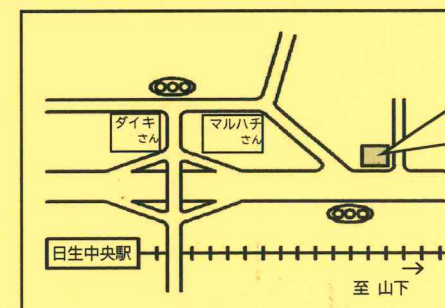

### パート、アルバイト募集中

職種:現場作業(資材搬入・引取り・清掃)

時給:950円~

時間:9:00~17:00

休日:水・土・日・祝

※時間・曜日は要相談。

※詳しくはお問合せ下さい。

事務所会場